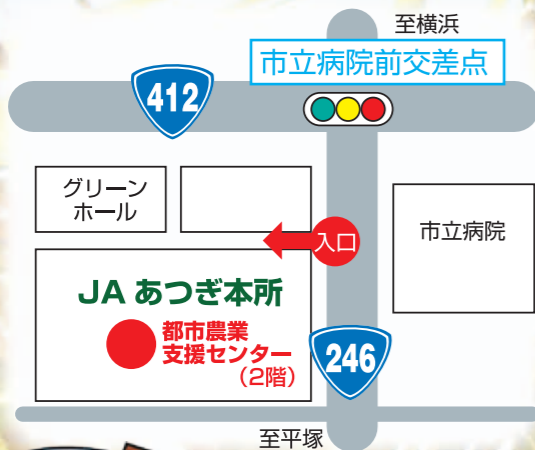

都市農業支援センターの主な取り組み

- 農業に関する様々の相談
- 新規就農者等の相談・支援
- 農地の有効利用に関する相談
- 農業生産環境整備の相談
- 農作業受委託や農業機械レンタル相談
- 鳥獣被害対策の相談
- 地産地消の推進と6次化への相談・支援

厚木市 都市農業 支援センター

厚木市・厚木市農業委員会・JA あつぎの
三者が提携し、都市農業を支援します

ご相談を
お待ちしております